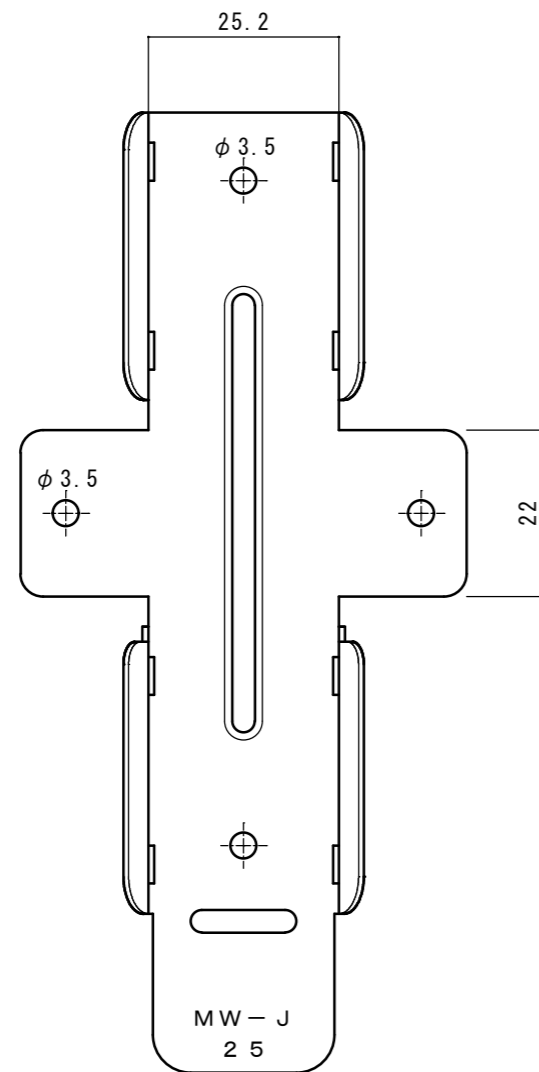

【側面図】

【平面図】

【背面図】

【斜視図】

【正面図】

板厚 0.8mm

備考

4面詳細図及び斜視図

製品名

MWジョイント19

SANYU 株式会社 サンユー

縮尺

A3 s=1/1

図面区分

作成年月日

作成者

MWJ19

【側面図】

【平面図】

【背面図】

【斜視図】

【正面図】

板厚 0.8mm

備考	4面詳細図及び斜視図	製品名 MWジョイント25	SANYU 株式会社 サンヨー	縮尺	A3 s=1/1	図面区分
				作成年月日		MWJ25
				作成者		