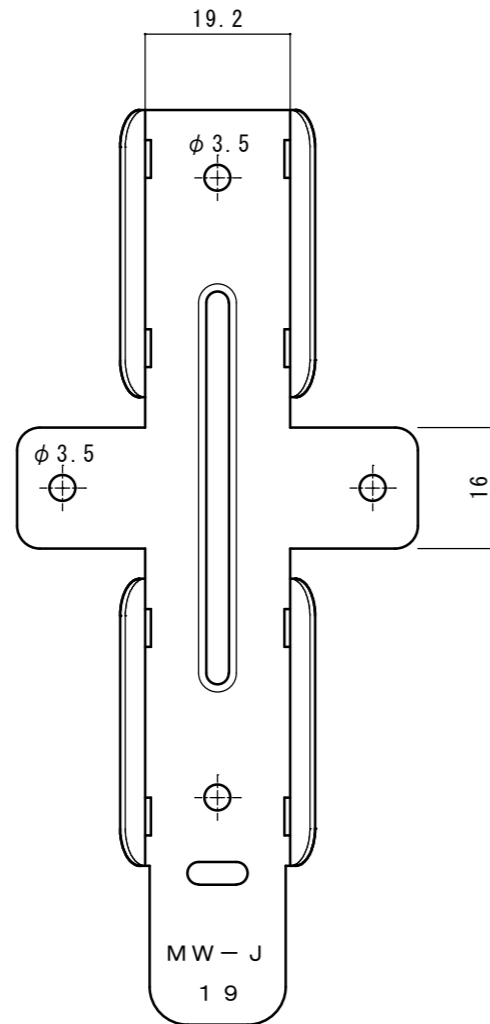

【側面図】

【平面図】

【背面図】

【斜視図】

【正面図】

板厚 0.8mm

備考

4面詳細図及び斜視図

製品名

MWジョイント19

SANYU 株式会社 サンユー

縮尺

A3 s=1/1

図面区分

作成年月日

作成者

MWJ19

【側面図】

【平面図】

【背面図】

【斜視図】

【正面図】

板厚 0.8mm

備考	4面詳細図及び斜視図	製品名 MWジョイント25	SANYU 株式会社 サンヨー	縮尺	A3 s=1/1	図面区分
				作成年月日		MWJ25
				作成者		