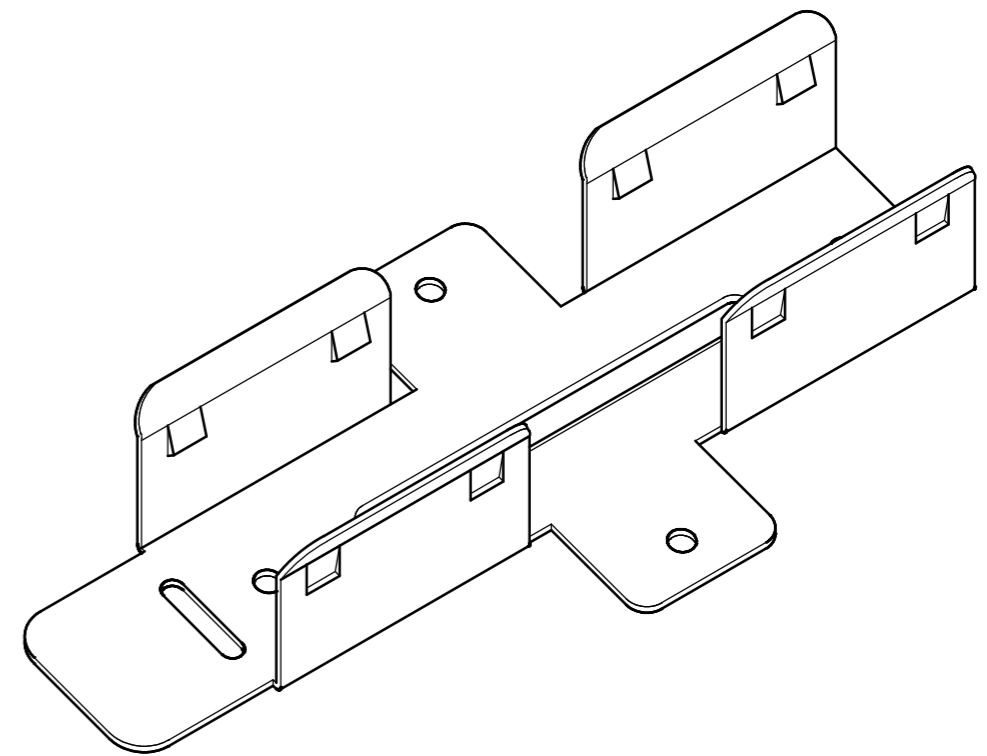

【側面図】

【平面図】

【背面図】

【斜視図】

【正面図】

板厚 0.8mm

備考

4面詳細図及び斜視図

MWJ19

【側面図】

【平面図】

【背面図】

【斜視図】

【正面図】

板厚 0.8mm

備考	4面詳細図及び斜視図	製品名 MWジョイント25	SANYU 株式会社 サンヨー	縮尺	A3 s=1/1	図面区分
				作成年月日		MWJ25
				作成者		